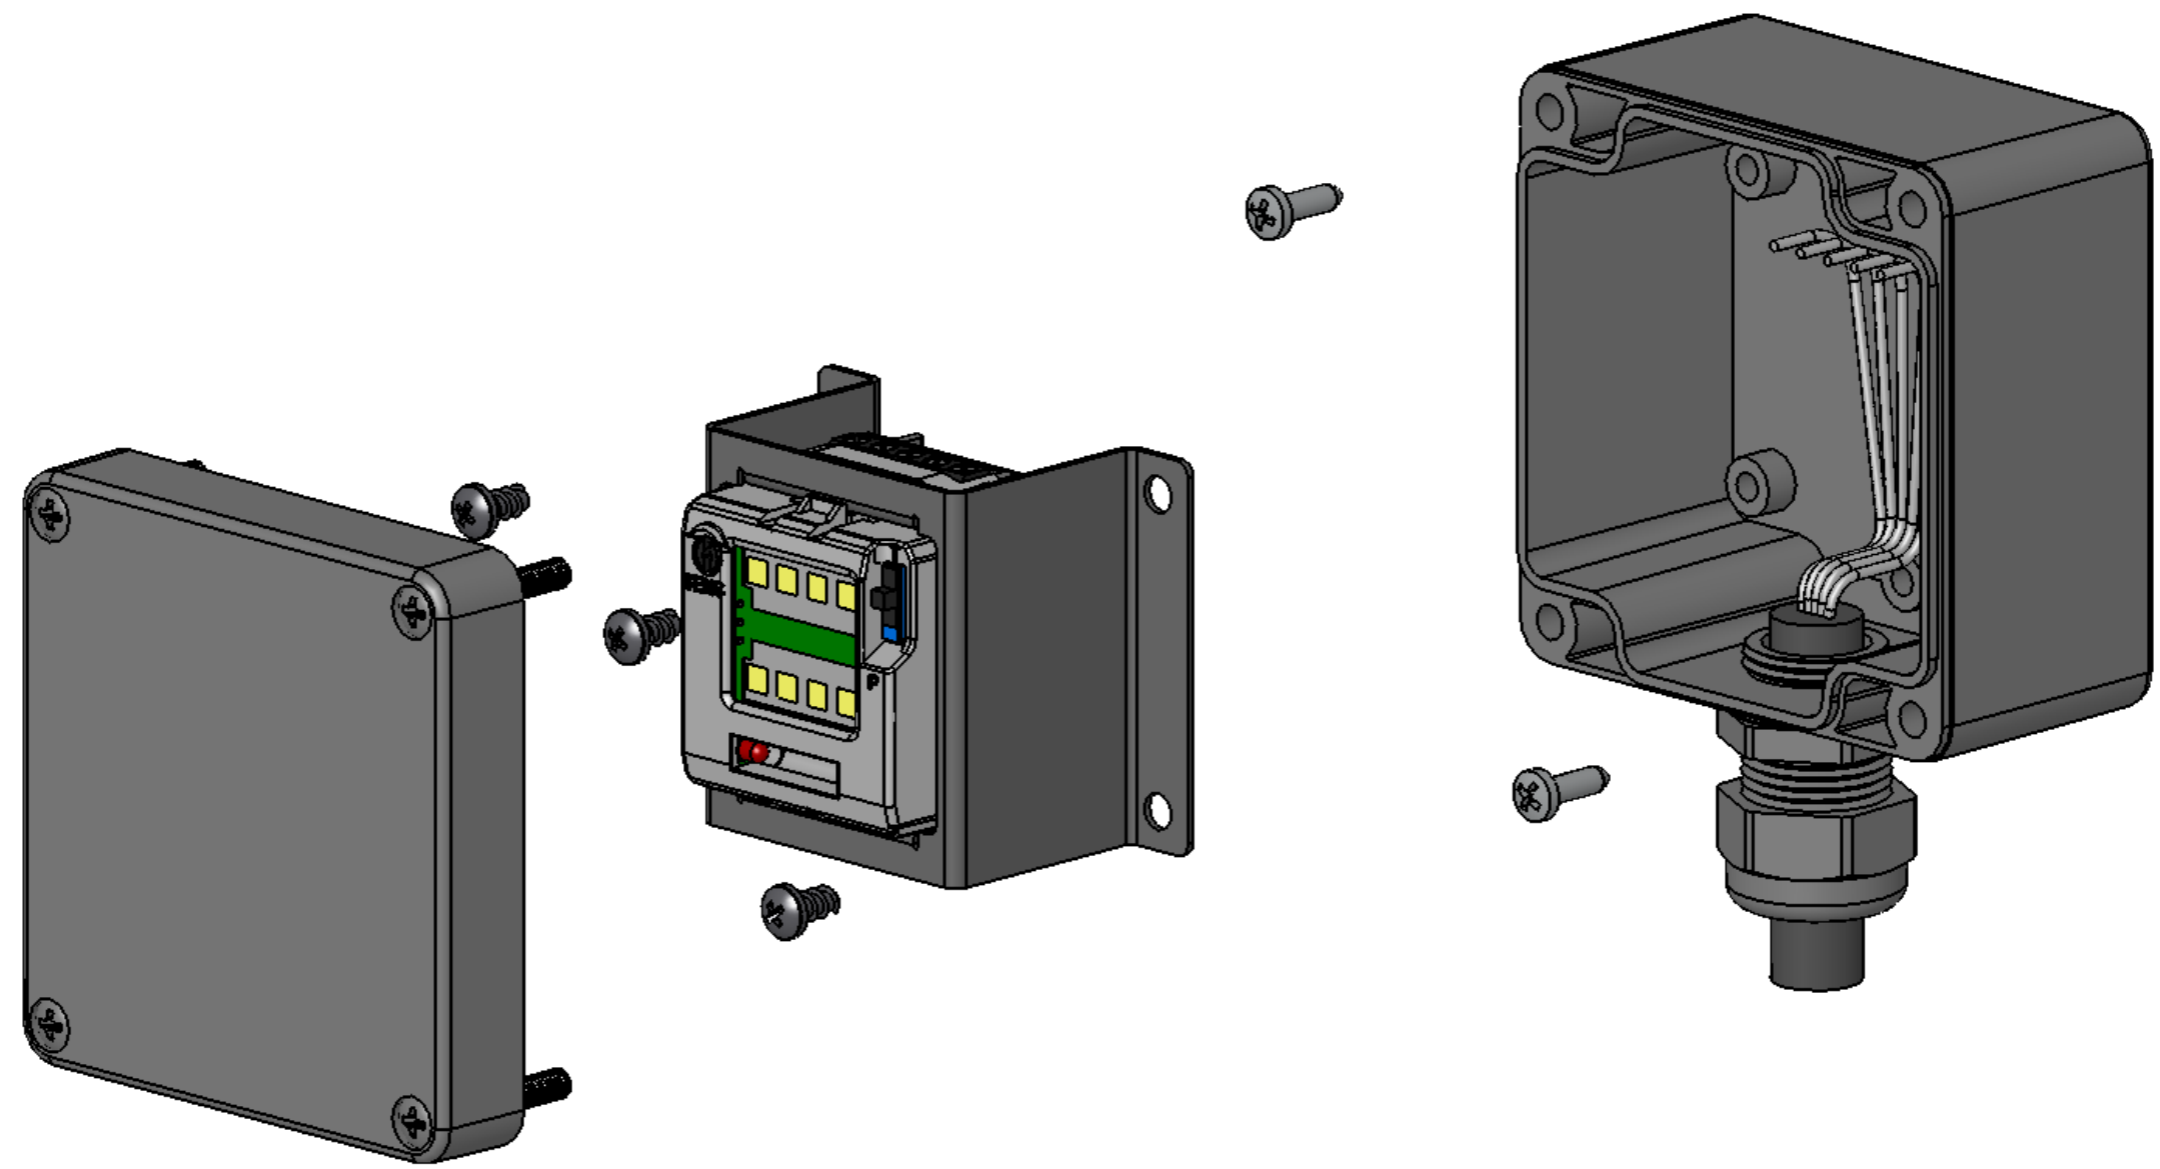

H G F E D C B A

4

3

2

1

4

3

2

1

H G F E D C B A

Part Volume : mm³ - Part Weight : gr

THIS DRAWING IS THE PROPERTY OF BEA AND MAY NOT BE REPRODUCED WITHOUT WRITTEN AGREEMENT

MODIFICATIONS LIST

Date :	By :	Description :	Ver :	Rev :
X	X	X	X	X
X	X	X	X	X
X	X	X	X	X
X	X	X	X	X
X	X	X	X	X

  A HALMA COMPANY WWW.BEA.BE	PROD. NAME : E283 MAGIC SWITCH VISIBLE BOX IP65 - IP68				DRAWER : PR	
	TITLE : EXTERNAL DIMENSIONS				DATE : 10/08/2012	
GENERAL TOLERANCE : -				VERIFIED APPROVED		
MATERIAL : -		TREATMENT : -		SCALE : 1:1		
Objet	Ver.Obj	Doc.	Rev.Doc.	Size		
41.8594 . 01 . PA . 01			A3	PAGE: 3 / 3		

PDM Project : E283 - Magic Switch Visible Box IP65-IP68 - File Name : 41.8594.DWG EXTERNAL_E283.STD Visible Box IP68.TOC1.V